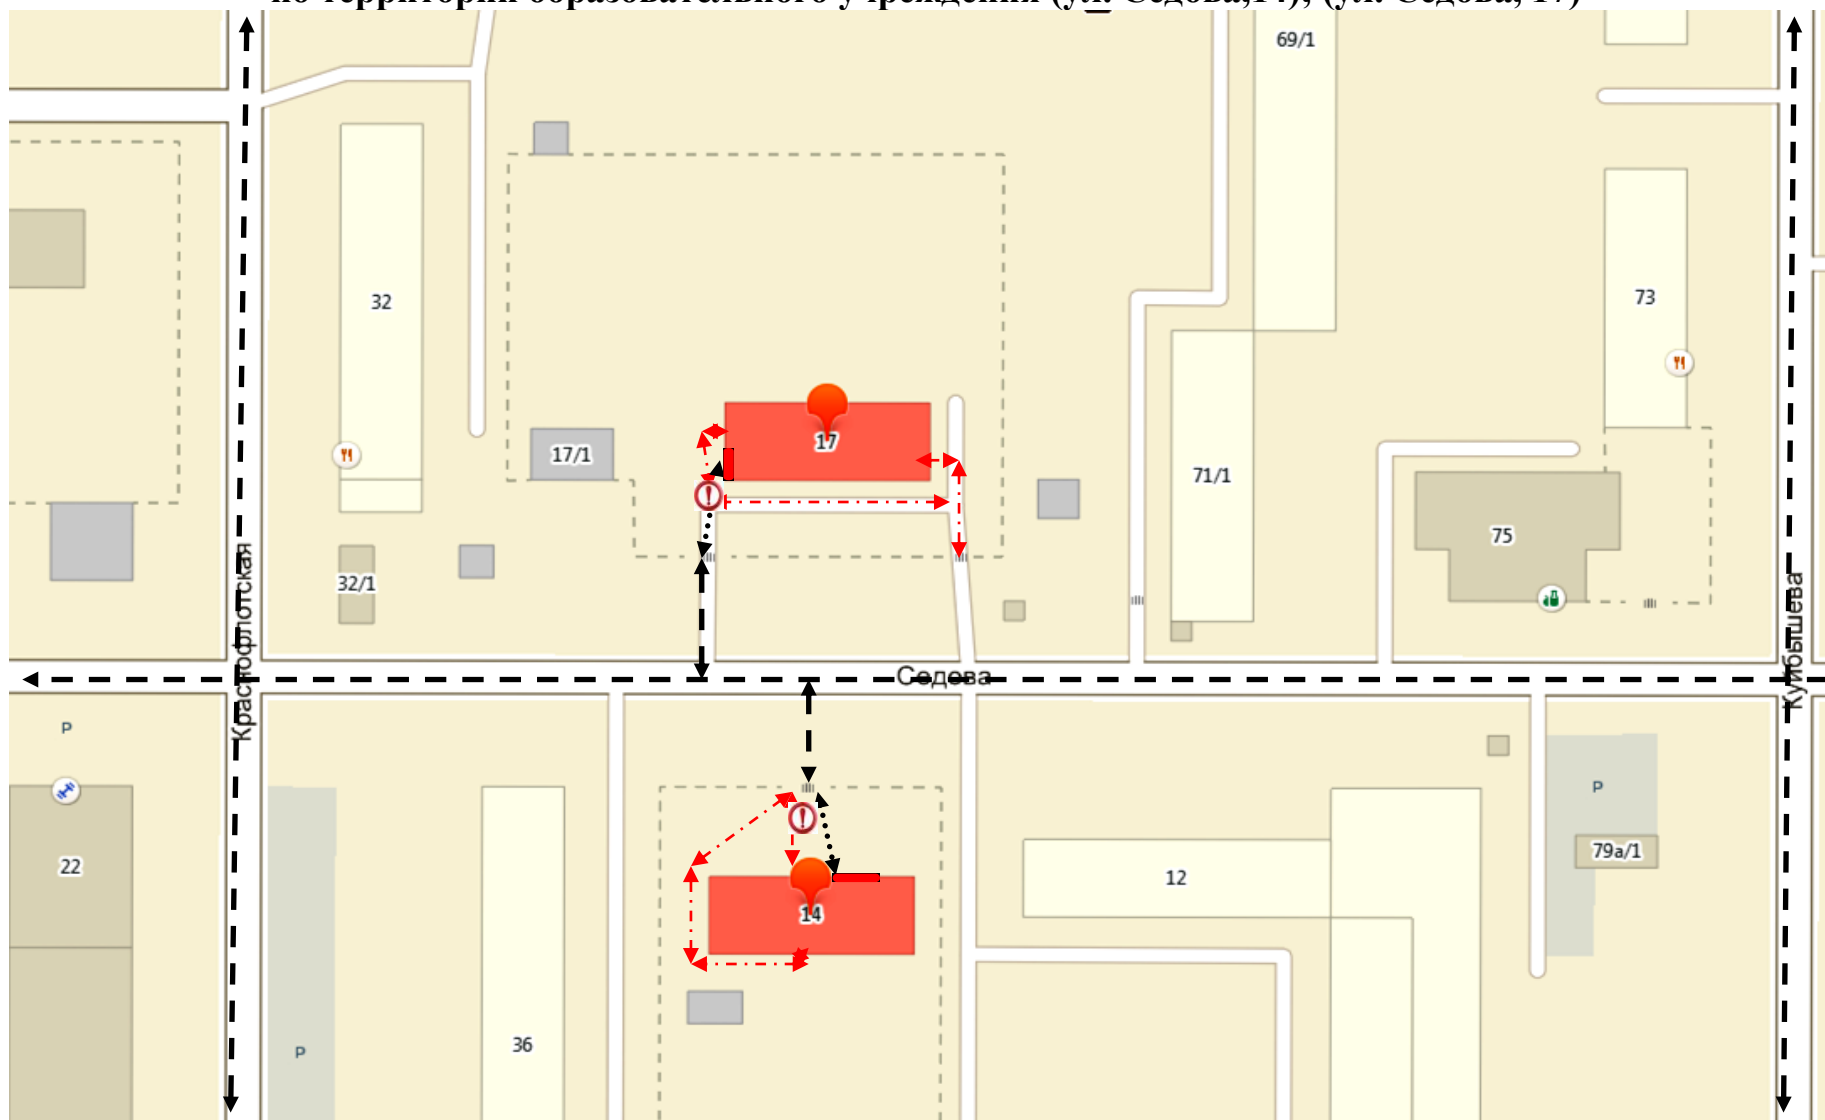

План-схема района расположения МАДОУ «Детский сад № 87», пути движения транспортных средств и детей (воспитанников) (ул. Седова,14); (ул. Седова, 17); (ул. Куйбышева, 68а)

Условные обозначения:

- движение воспитанников в МАДОУ «Детский сад № 87»

- пешеходный переход

- переход дороги опасен!

- движение транспортных средств

- светофор

Схема организации дорожного движения в непосредственной близости от образовательного учреждения с размещением соответствующих технических средств, маршруты движения детей и расположение парковочных мест (ул. Седова,14); (ул. Седова, 17)

Условные обозначения:

- движение воспитанников в МАДОУ «Детский сад № 87»

- движение транспортных средств

- переход дороги опасен!

Схема организации дорожного движения в непосредственной близости от образовательного учреждения с размещением соответствующих технических средств, маршруты движения детей и расположение парковочных мест (ул. Куйбышева, 68а)

Условные обозначения:

- движение воспитанников в МАДОУ «Детский сад № 87»
- движение транспортных средств
- движение транспортных средств и пешеходов совмещено
- переход дороги опасен!

Пути движения транспортных средств к местам разгрузки/погрузки и рекомендуемые пути передвижения детей по территории образовательного учреждения (ул. Седова,14); (ул. Седова, 17)