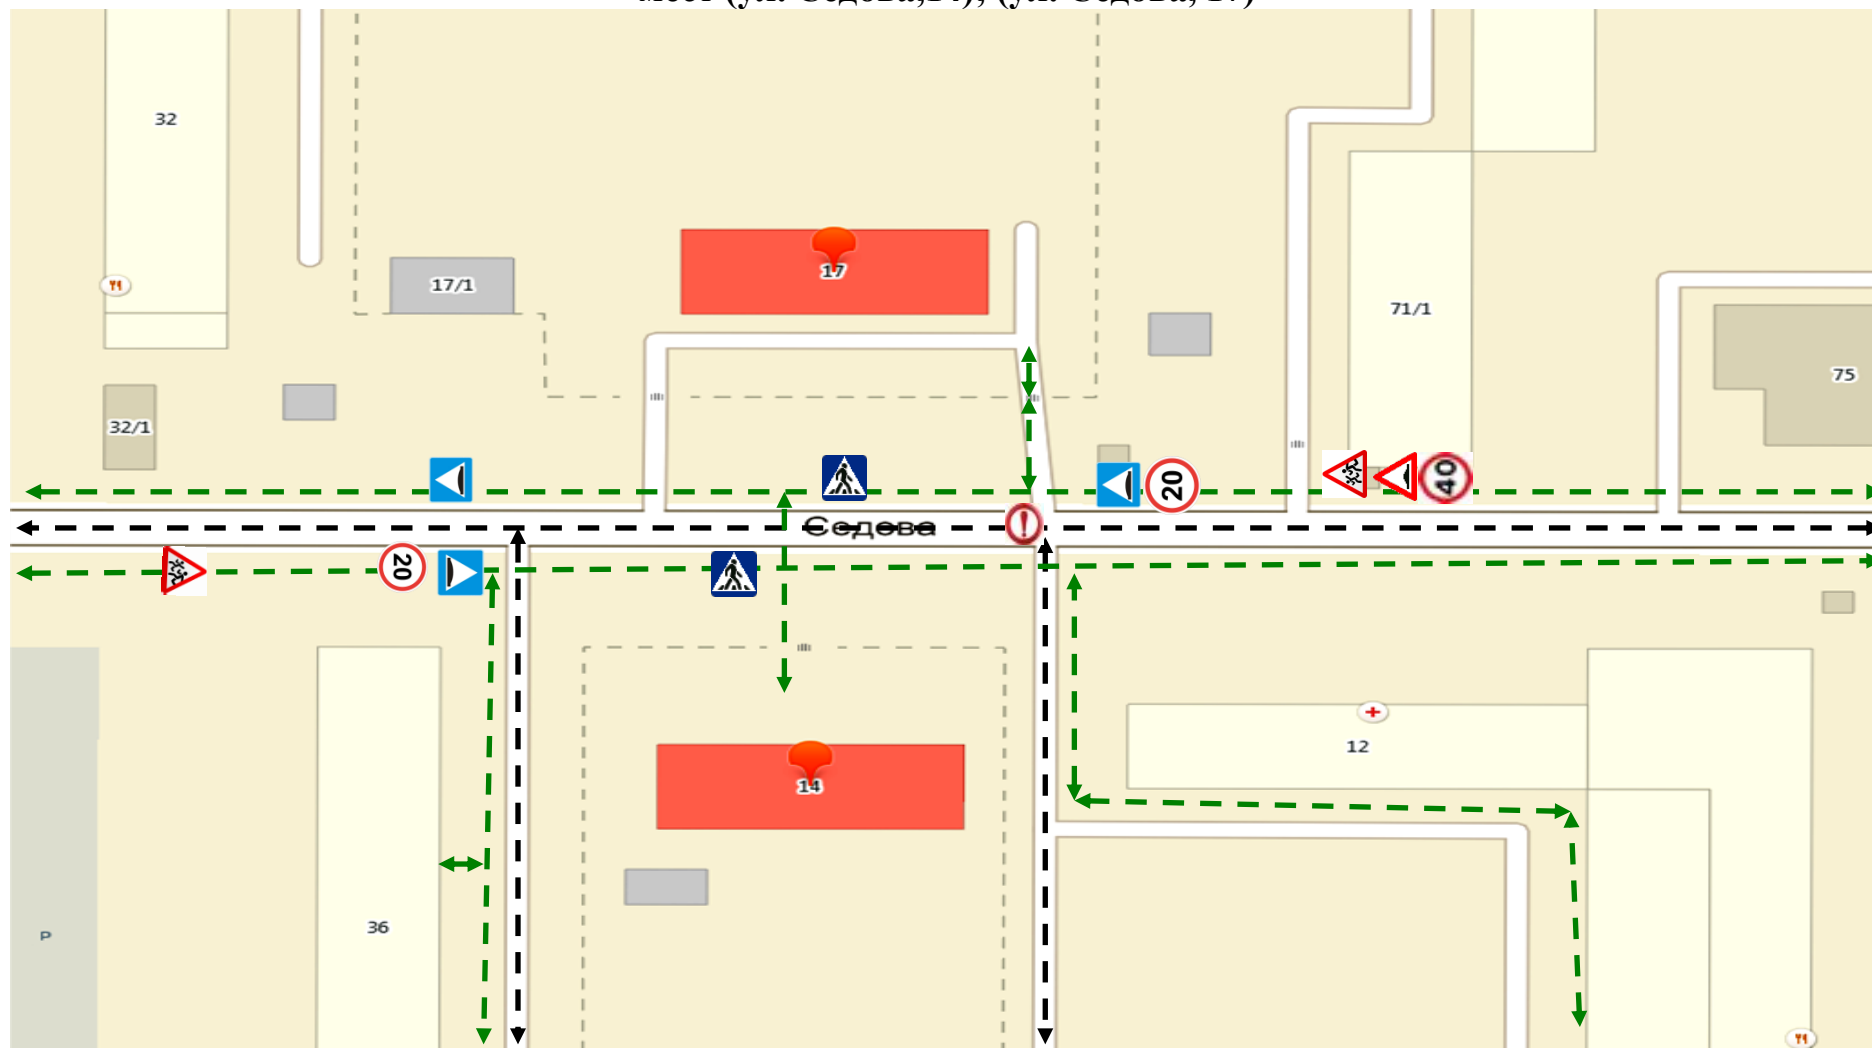

План-схема района расположения МАДОУ «Детский сад № 87», пути движения транспортных средств и детей (воспитанников) (ул. Седова,14); (ул. Седова, 17); (ул. Куйбышева, 68а)

Условные обозначения:

- движение воспитанников в МАДОУ «Детский сад № 87»

- пешеходный переход

- переход дороги опасен!

- движение транспортных средств

- светофор

Схема организации дорожного движения в непосредственной близости от образовательного учреждения с размещением соответствующих технических средств, маршруты движения детей и расположение парковочных мест (ул. Седова,14); (ул. Седова, 17)

Условные обозначения:

- движение воспитанников в МАДОУ «Детский сад № 87»

- движение транспортных средств

- переход дороги опасен!

Схема организации дорожного движения в непосредственной близости от образовательного учреждения с размещением соответствующих технических средств, маршруты движения детей и расположение парковочных мест (ул. Куйбышева, 68а)

Условные обозначения:

- движение воспитанников в МАДОУ «Детский сад № 87»
- движение транспортных средств
- движение транспортных средств и пешеходов совмещено
- переход дороги опасен!

Пути движения транспортных средств к местам разгрузки/погрузки и рекомендуемые пути передвижения детей по территории образовательного учреждения (ул. Седова,14); (ул. Седова, 17)