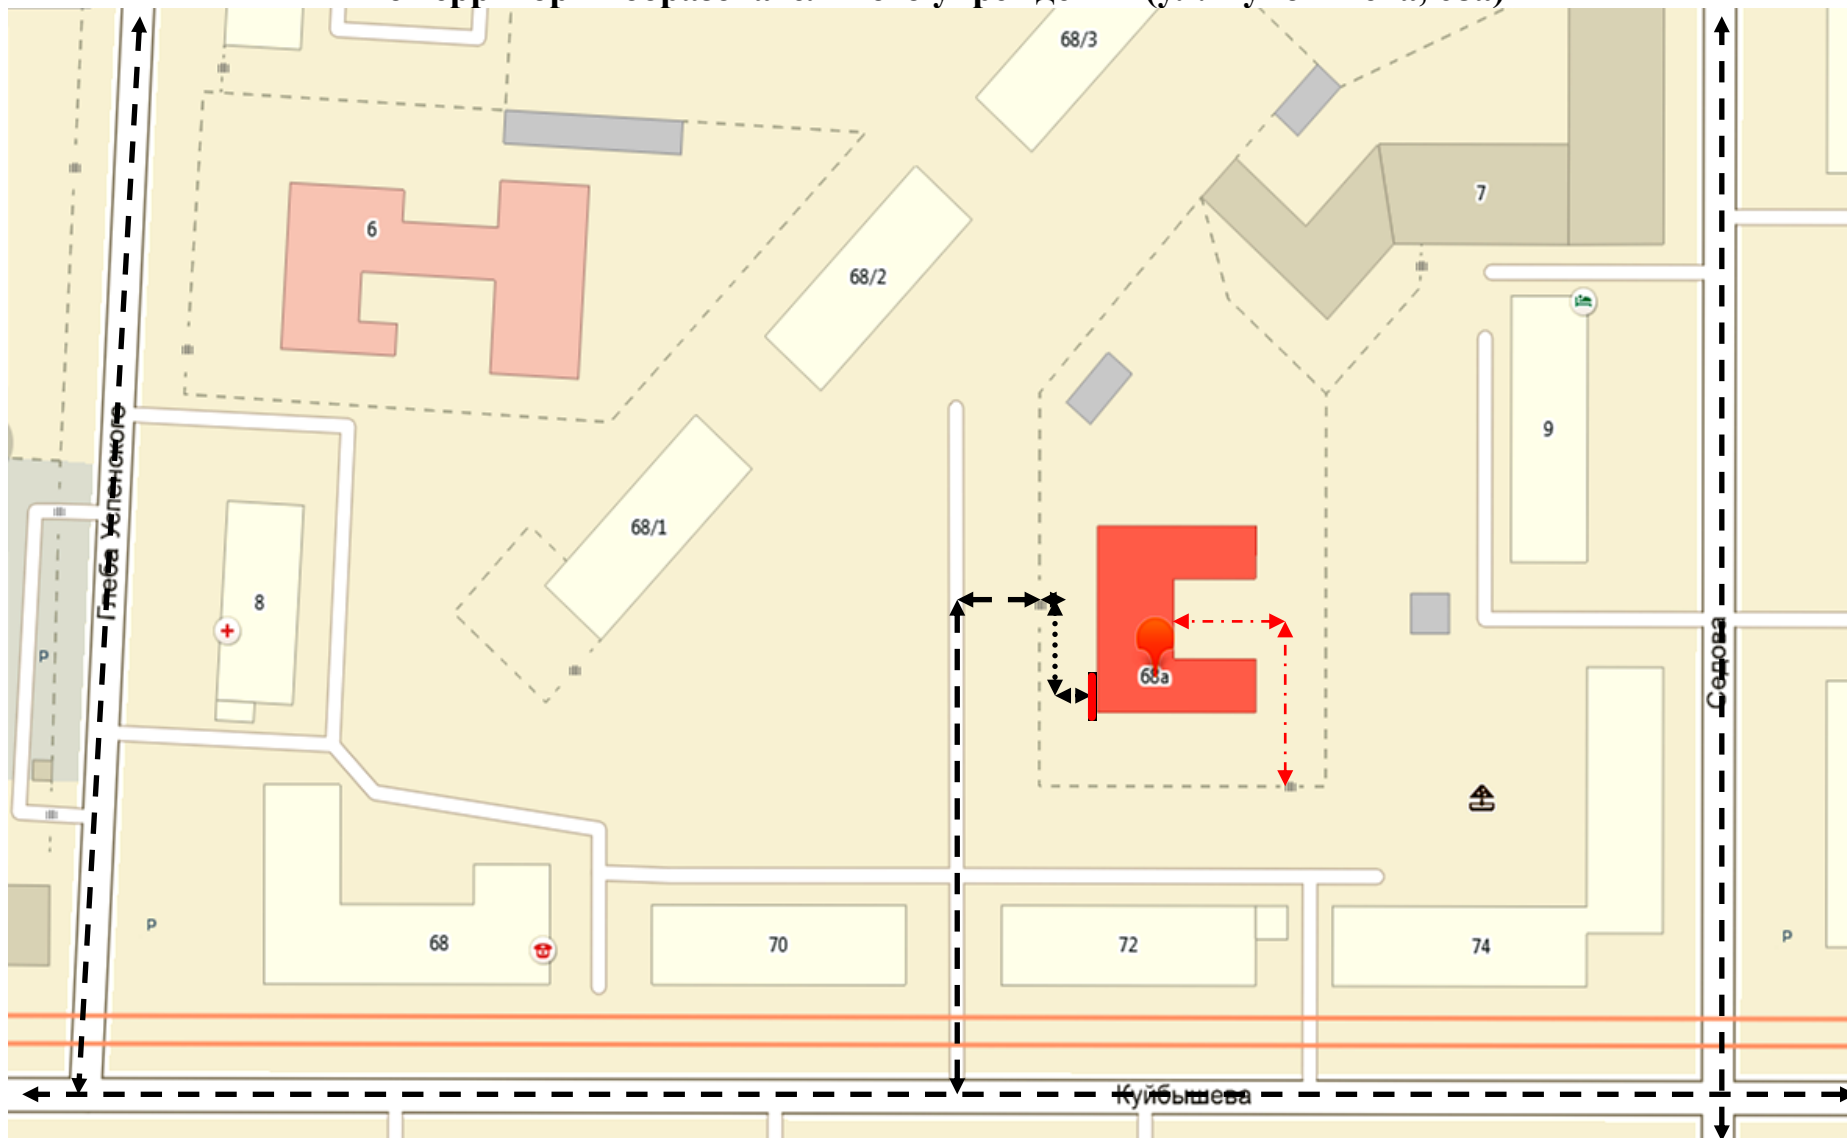

Пути движения транспортных средств к местам разгрузки/погрузки и рекомендуемые пути передвижения детей по территории образовательного учреждения (ул. Куйбышева, 68а)

Условные обозначения

- ◄ - - ► - выезд/въезд грузовых транспортных средств
- ◄•••► - движение грузовых транспортных средств по территории МАДОУ «Детский сад № 87»
- ◄•••► - движение учащихся по территории МАДОУ «Детский сад № 87»
- ▬ - место разгрузки/погрузки