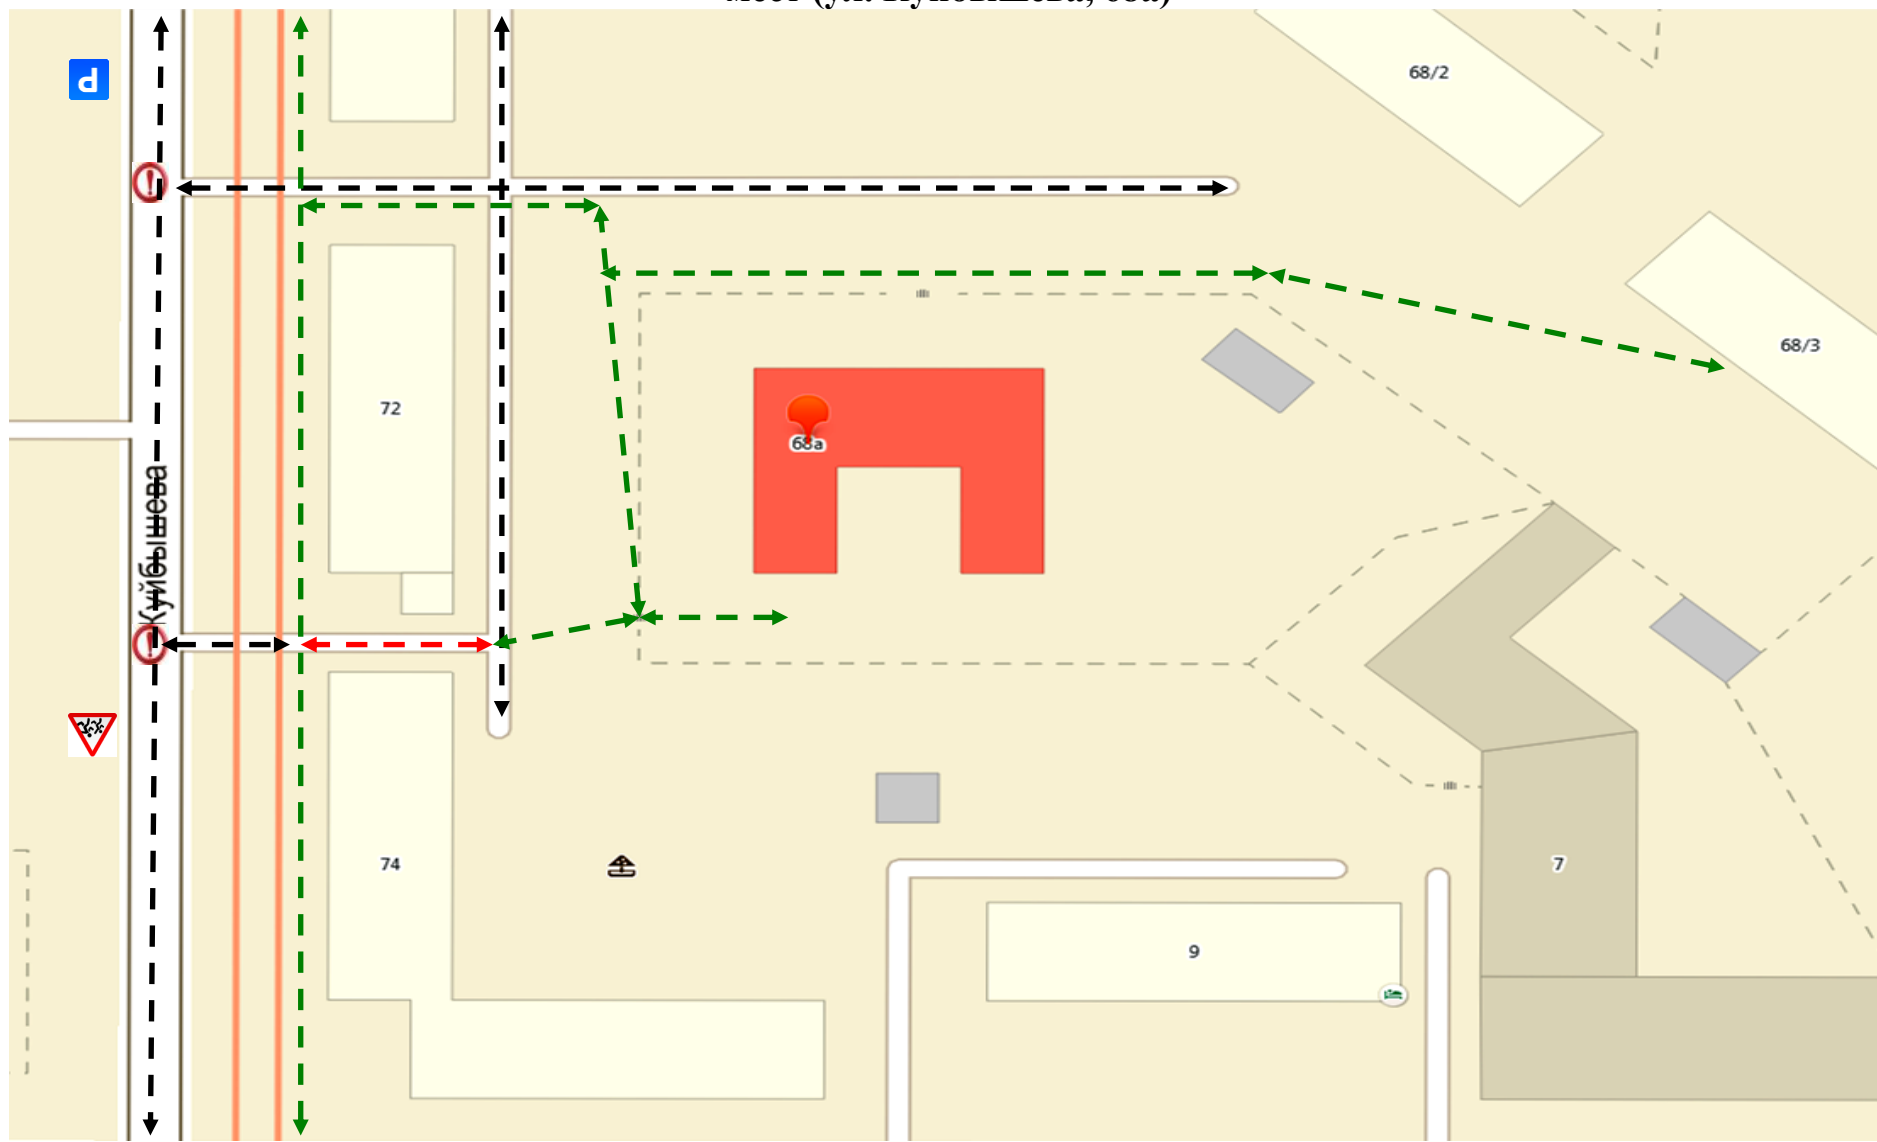

План-схема района расположения МАДОУ «Детский сад № 87», пути движения транспортных средств и детей (воспитанников) (ул. Седова,14); (ул. Седова, 17); (ул. Куйбышева, 68а)

Условные обозначения:

- движение воспитанников в МАДОУ «Детский сад № 87»

- пешеходный переход

- переход дороги опасен!

- движение транспортных средств

- светофор

Схема организации дорожного движения в непосредственной близости от образовательного учреждения с размещением соответствующих технических средств, маршруты движения детей и расположение парковочных мест (ул. Седова,14); (ул. Седова, 17)

Условные обозначения:

- движение воспитанников в МАДОУ «Детский сад № 87»

- движение транспортных средств

- переход дороги опасен!

Схема организации дорожного движения в непосредственной близости от образовательного учреждения с размещением соответствующих технических средств, маршруты движения детей и расположение парковочных мест (ул. Куйбышева, 68а)

Условные обозначения:

- движение воспитанников в МАДОУ «Детский сад № 87»
- движение транспортных средств
- движение транспортных средств и пешеходов совмещено
- переход дороги опасен!

Пути движения транспортных средств к местам разгрузки/погрузки и рекомендуемые пути передвижения детей по территории образовательного учреждения (ул. Седова,14); (ул. Седова, 17)