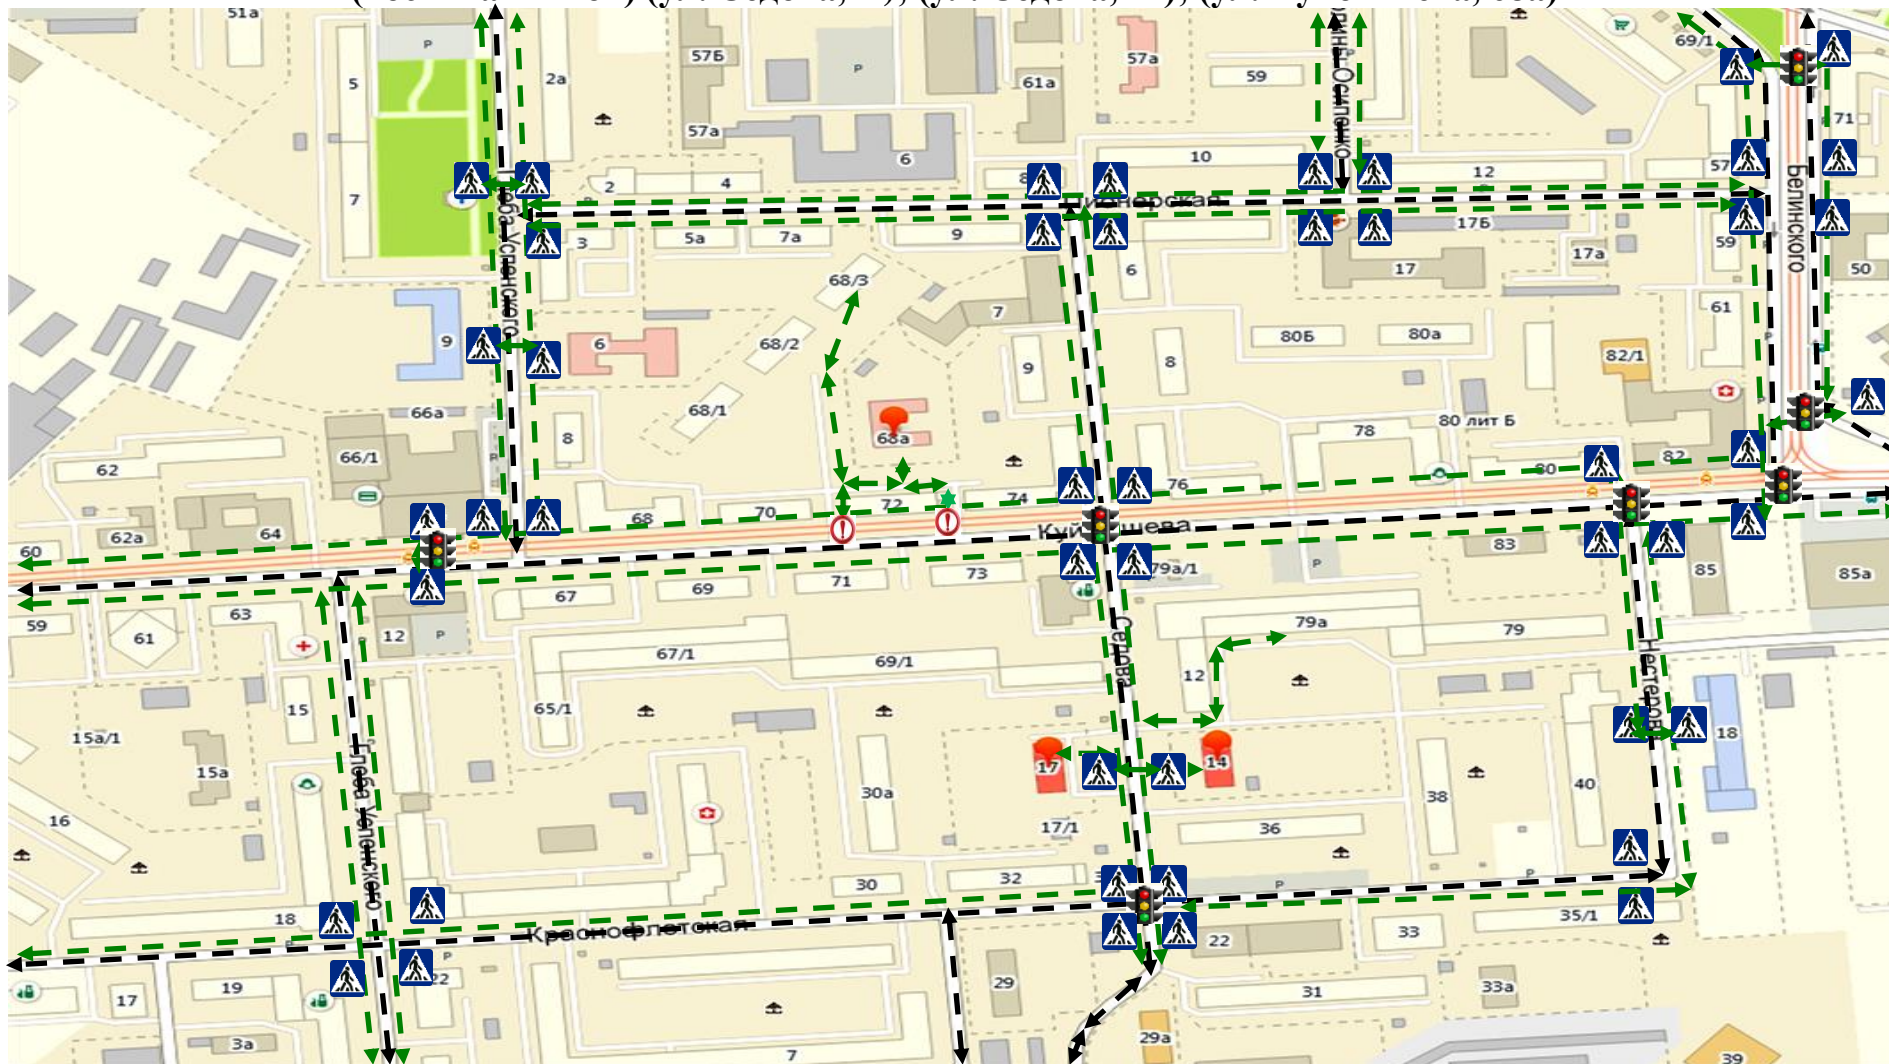

План-схема района расположения МАДОУ «Детский сад № 87», пути движения транспортных средств и детей (воспитанников) (ул. Седова,14); (ул. Седова, 17); (ул. Куйбышева, 68а)

Условные обозначения:

- движение воспитанников в МАДОУ «Детский сад № 87»

- пешеходный переход

- переход дороги опасен!

- движение транспортных средств

- светофор

Схема организации дорожного движения в непосредственной близости от образовательного учреждения с размещением соответствующих технических средств, маршруты движения детей и расположение парковочных мест (ул. Седова,14); (ул. Седова, 17)

Условные обозначения:

- движение воспитанников в МАДОУ «Детский сад № 87»

- движение транспортных средств

- переход дороги опасен!

Схема организации дорожного движения в непосредственной близости от образовательного учреждения с размещением соответствующих технических средств, маршруты движения детей и расположение парковочных мест (ул. Куйбышева, 68а)

Пути движения транспортных средств к местам разгрузки/погрузки и рекомендуемые пути передвижения детей по территории образовательного учреждения (ул. Куйбышева, 68а)

Условные обозначения

- ◄ - - ► - выезд/въезд грузовых транспортных средств
- ◄•••► - движение грузовых транспортных средств по территории МАДОУ «Детский сад № 87»
- ◄•••► - движение учащихся по территории МАДОУ «Детский сад № 87»
- ▬ - место разгрузки/погрузки